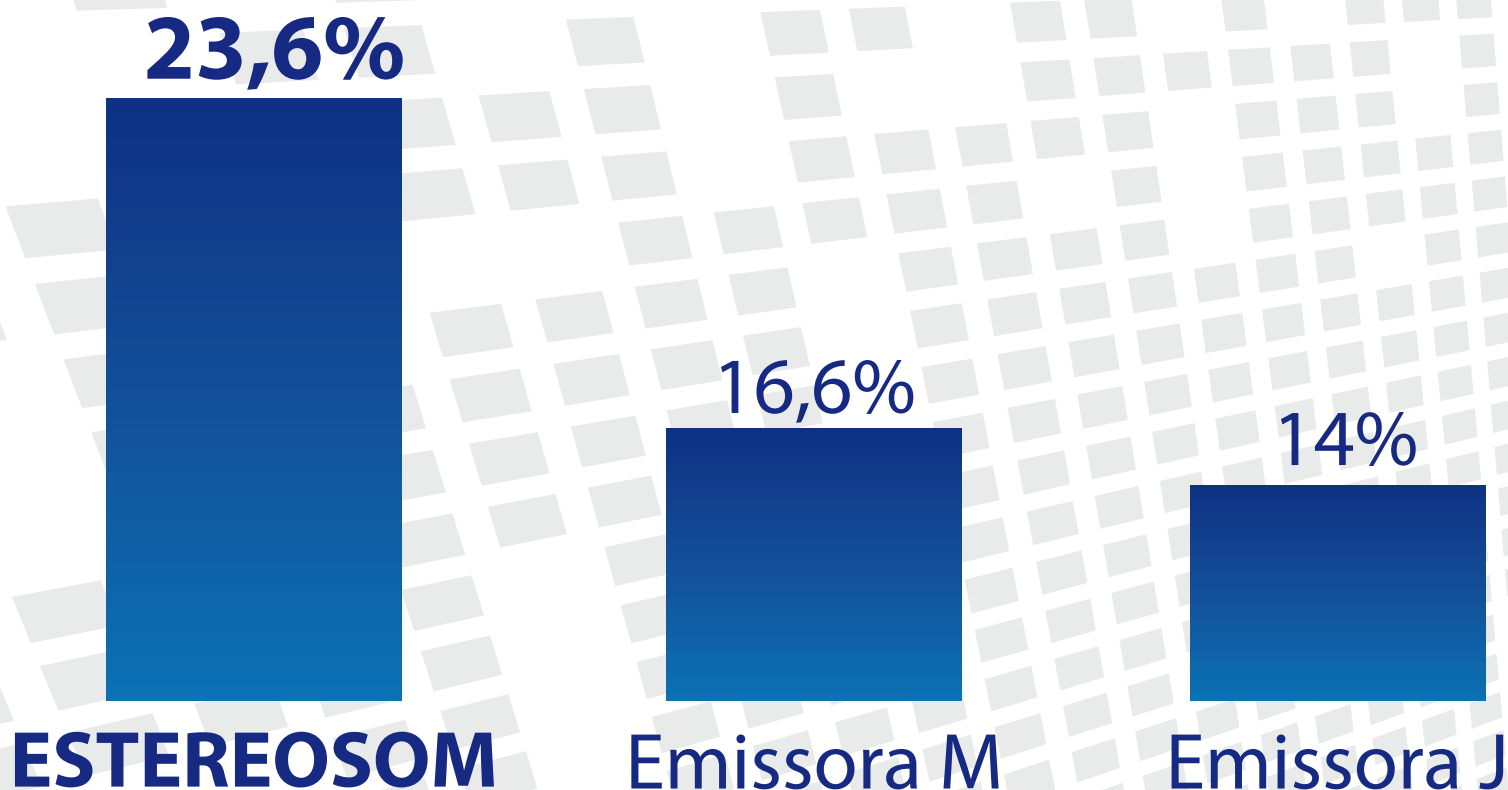

Liderança **absoluta** entre **todas** as emissoras nas **24 horas** do dia.