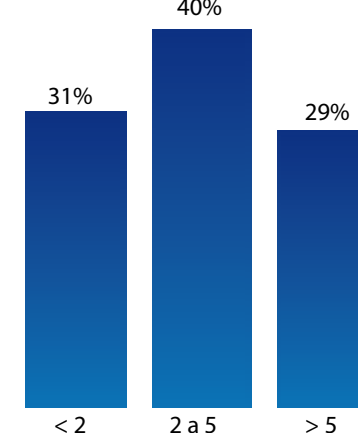

ESTEREOSOM

99.9

FM

**MÍDIA
KIT**

www.estereosom.fm
twitter.com/estereosom

PERFIL DO OUVINTE

Cobertura: mais de **115 mil** ouvintes regulares

SEXO

FAIXA ETÁRIA

ESCOLARIDADE

RENDA FAMILIAR

ABRANGÊNCIA

Localização: Limeira/SP

População: 282.000 (IBGE-2009)

Com transmissores localizados no pico do Morro Azul, a quase 1.000 metros de altitude, a Estereosom opera com 30kw de potência irradiada para um raio de aproximadamente 160km abrangendo mais de 100 cidades incluindo a Região Metropolitana de Campinas.