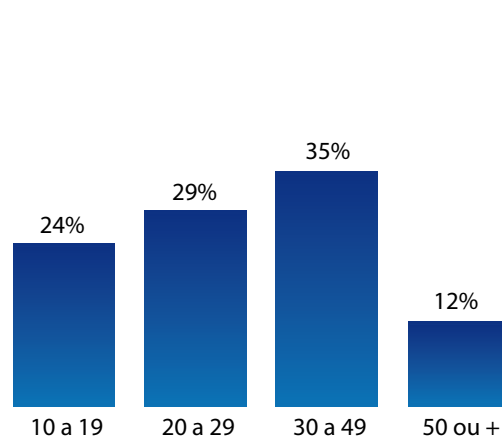

ESTEREOSOM

99.9

FM

**MÍDIA
KIT**

www.estereosom.fm
twitter.com/estereosom

PERFIL DO OUVINTE

Cobertura: mais de **115 mil** ouvintes regulares

SEXO

FAIXA ETÁRIA

ESCOLARIDADE

RENDA FAMILIAR

ABRANGÊNCIA

Localização: Limeira/SP

População: 282.000 (IBGE-2009)

Com transmissores localizados no pico do Morro Azul, a quase 1.000 metros de altitude, a Estereosom opera com 30kw de potência irradiada para um raio de aproximadamente 160km abrangendo mais de 100 cidades incluindo a Região Metropolitana de Campinas.

DESTAQUES

ESTEREO SOM X Emissora J

- Cobertura de mais de **115 mil** ouvintes regulares.

Primeiro lugar absoluto há 12 anos.

- Os programas de maior audiência do rádio.

- **Top of Mind**: a emissora de rádio mais lembrada de Limeira.

AUDIÊNCIA - SEG. A SEX.

Liderança **absoluta** entre **todas** as emissoras nas **24 horas** do dia.

AUDIÊNCIA - SÁBADO

O **triplo** da audiência da outra emissora do segmento aos **sábados**.

AUDIÊNCIA - DOMINGO