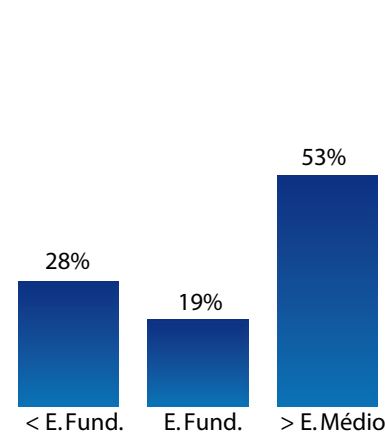

ESTEREOSOM

99.9

FM

**MÍDIA
KIT**

www.estereosom.fm
twitter.com/estereosom

PERFIL DO OUVINTE

Cobertura: mais de **115 mil** ouvintes regulares

SEXO

FAIXA ETÁRIA

ESCOLARIDADE

RENDA FAMILIAR

ABRANGÊNCIA

Localização: Limeira/SP

População: 282.000 (IBGE-2009)

Com transmissores localizados no pico do Morro Azul, a quase 1.000 metros de altitude, a Estereosom opera com 30kw de potência irradiada para um raio de aproximadamente 160km abrangendo mais de 100 cidades incluindo a Região Metropolitana de Campinas.